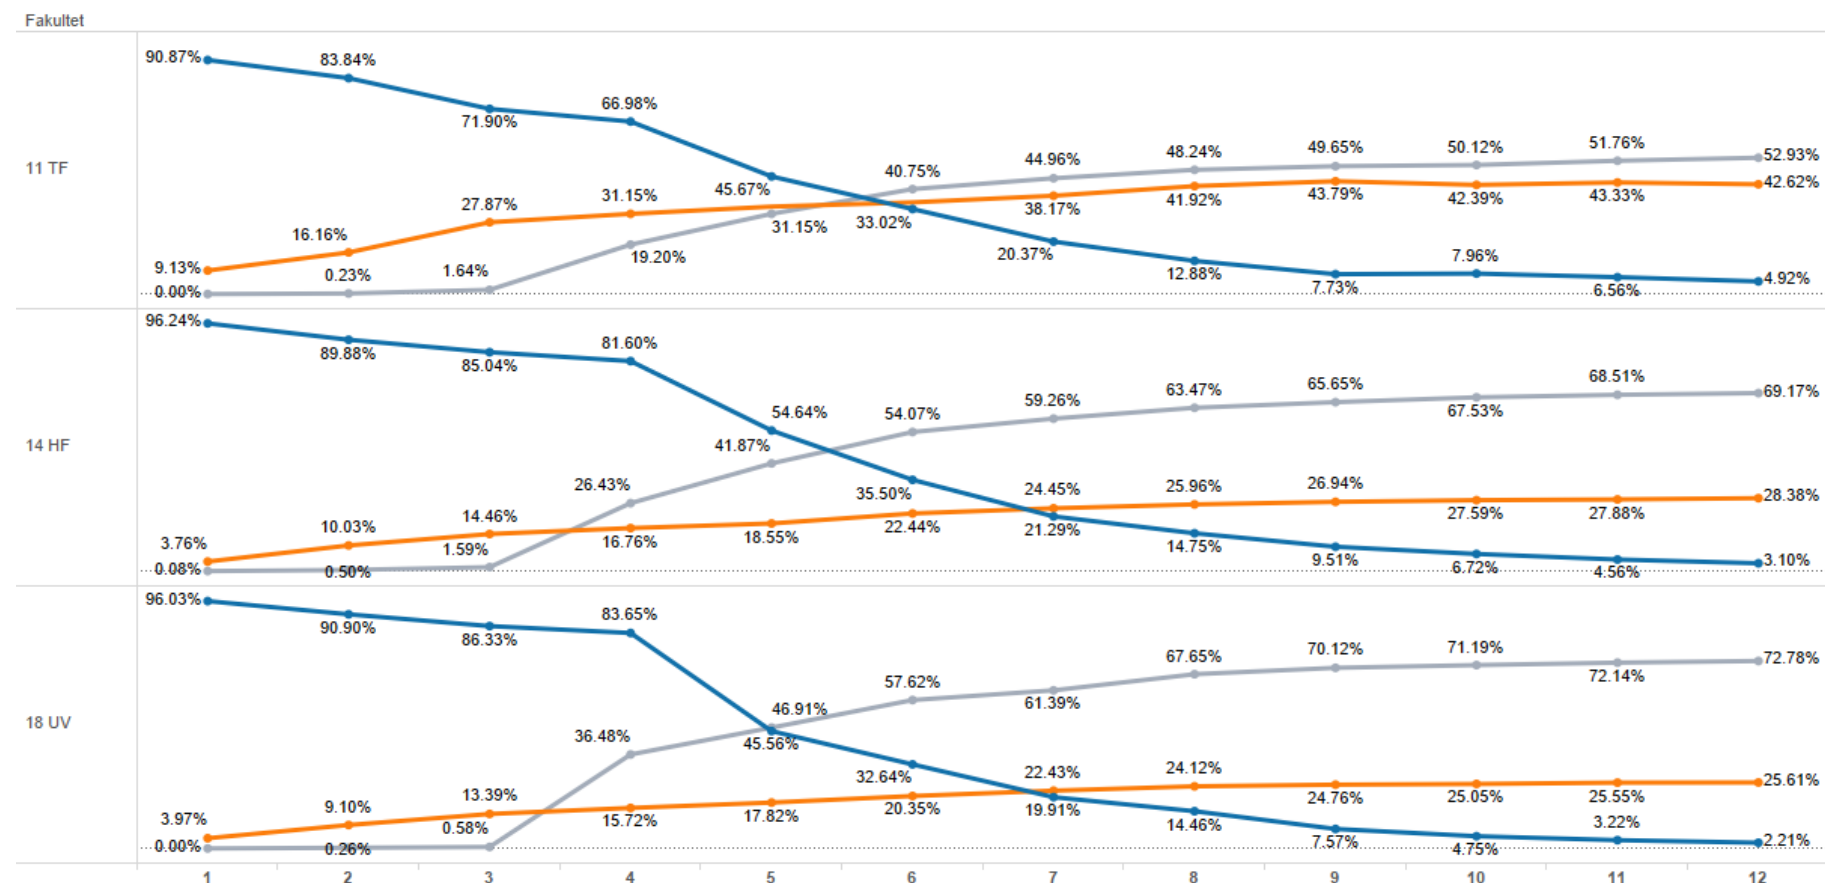

Grunnlagsdata til masterplan for utdanning, TF

Grafer på side 9 og 11

1,5-2-årig master TF, HF, UV

Studentreisen M2 Master 2 år, ME Master erfaringsbasert, MX Master 1 - 1 1/2 år

Measure Names

Andel_aktive

Andel_frafall

Andel_kvalifikasjoner

Tentativ tolkning:

- TF, HF er de eneste fakultetene der færre enn 70% har oppnådd en kvalifikasjon 8-9 semestre etter ordinær tid

Lange grader TF, UV

Studentreisen M5 Master 5 år & PR Profesjonsstudium