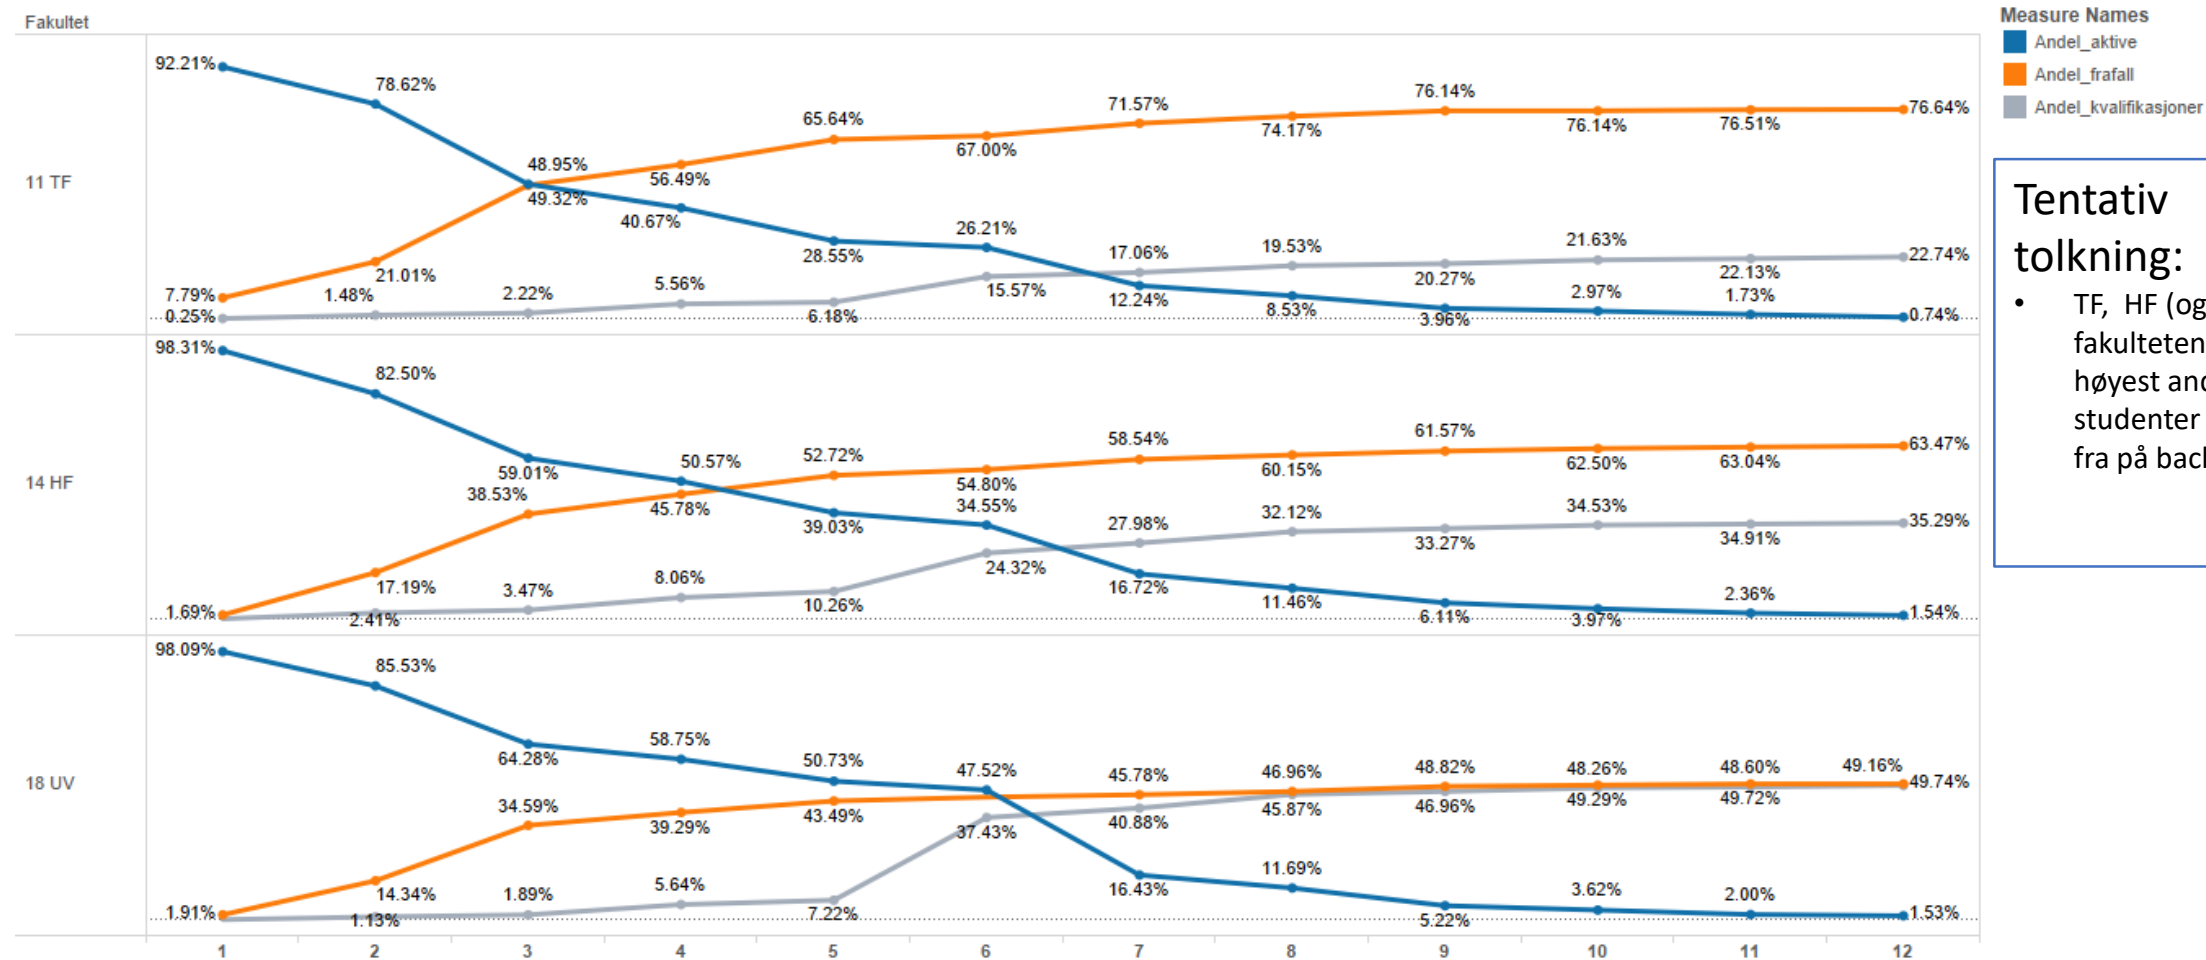

Fakultet

Tentativ tolkning:

- På TF og UV er det flere som faller fra de lange gradene enn som fullfører med kvalifikasjon

3-årig bachelor TF, HF, UV

Studentreisen B3 Bachelor 3 år

Tentativ
tolkning:

- TF, HF (og JUS) er fakultetene med høyest andel studenter som faller fra på bachelornivå