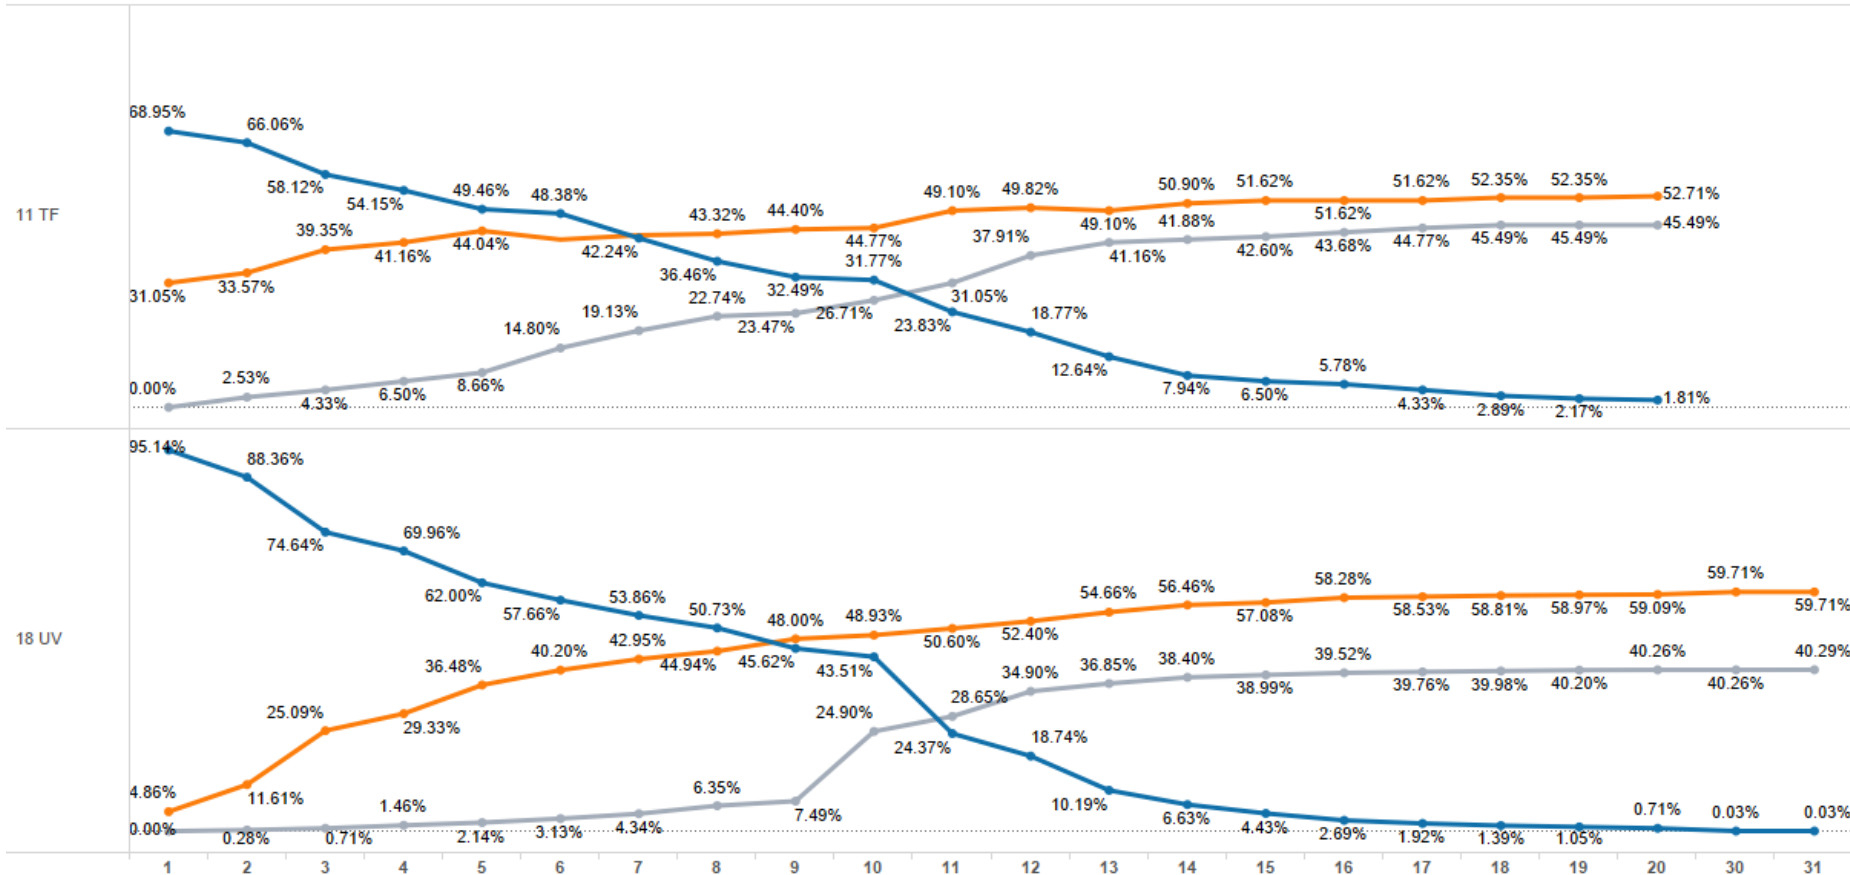

Andel_frafall

Andel_kvalifikasjoner

Tentativ tolkning:

- TF, HF er de eneste fakultetene der færre enn 70% har oppnådd en kvalifikasjon 8-9 semestre etter ordinær tid

Lange grader TF, UV

Studentreisen M5 Master 5 år & PR Profesjonsstudium

Fakultet

Tentativ tolkning:

- På TF og UV er det flere som faller fra de lange gradene enn som fullfører med kvalifikasjon

3-årig bachelor TF, HF, UV

Studentreisen B3 Bachelor 3 år

Tentativ
tolkning:

- TF, HF (og JUS) er fakultetene med høyest andel studenter som faller fra på bachelornivå